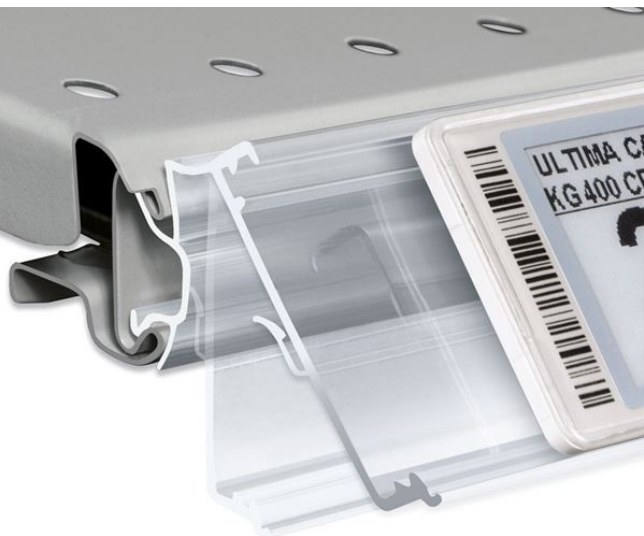

Scheda prodotto:

PROFILO BASCULANTE PER INTRAC IMZ25 V13 per Pricer

- Profilo in PVC trasparente porta etichette elettroniche PRICER
- Per ripiani:
 - **Intrac IMZ25 v13**
- Inclinabile tramite distanziale a "L" (venduto separatamente)
- * Minimo ordine: 3.000 metri

Dettagli famiglia

Codice	Descrizione	L.	Colore	Conf.	NB
PELIV13TR0988	Profilo in barra	988 mm	Trasparente	50 pz	
PELIV13TR1318	Profilo in barra	1318 mm	Trasparente	50 pz	
PELIV13TR_____	Profilo in barra	Special size	Trasparente	50 pz	*
PELIV13TR0045	Porta etichette singole	45 mm	Trasparente	1000 pz	
PELIV13TR0068	Porta etichette singole	68 mm	Trasparente	1000 pz	
ELDIS005TR0045	Distanziale a "L"	45 mm	Trasparente	100 pz	