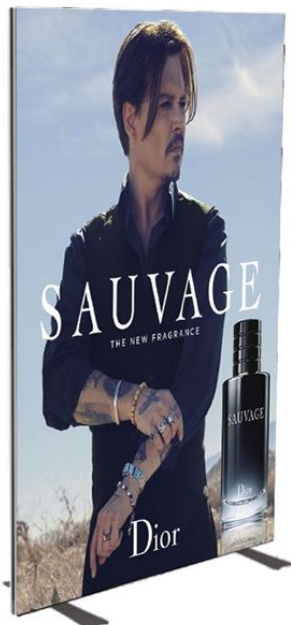

Scheda prodotto:

TEXTILE FRAME - BIFACCIALE

- Cornice bifacciale porta comunicazione
- Profilo in alluminio estruso da 40 mm
- Comunicazione intercambiabile in tessuto stampato con strip siliconica bloccante su entrambi i lati

* Su misura a richiesta

Dettagli famiglia

Codice	Lati stampa	Cornice (L x H.)	Grafica (L x H.)	Nr. Traverse (i)	Piedi	Conf. NB
LB755	Bifacciale	1000 x H.2000 mm	1020 x H.2020 mm	0	Non inclusi	1 pz
LB756	Bifacciale	2000 x H.1500 mm	2020 x H.1520 mm	0	Non inclusi	1 pz
LB757	Bifacciale	2000 x H.2000 mm	2020 x H.2020 mm	0	Non inclusi	1 pz
LB758	Bifacciale	3000 x H.1500 mm	3020 x H.1520 mm	1	Non inclusi	1 pz
LB759	Bifacciale	3000 x H.2000 mm	3020 x H.2020 mm	2	Non inclusi	1 pz
LB78SPS	Bifacciale	Su misura	==	==	Non inclusi	1 pz *