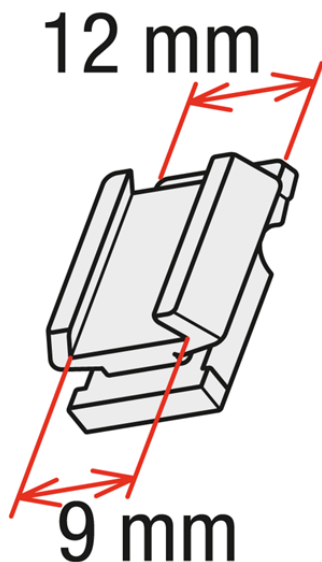

Scheda prodotto:

ADATTATORE CONVERTITORE - femmina (9 mm) / maschio (12 mm)

- Adattatore per convertitore fisso da 9 mm a 12 mm

Dettagli famiglia**Codice**
744063**Colore**
Bianco**Conf.**
20 pz**Synco S.r.l.**