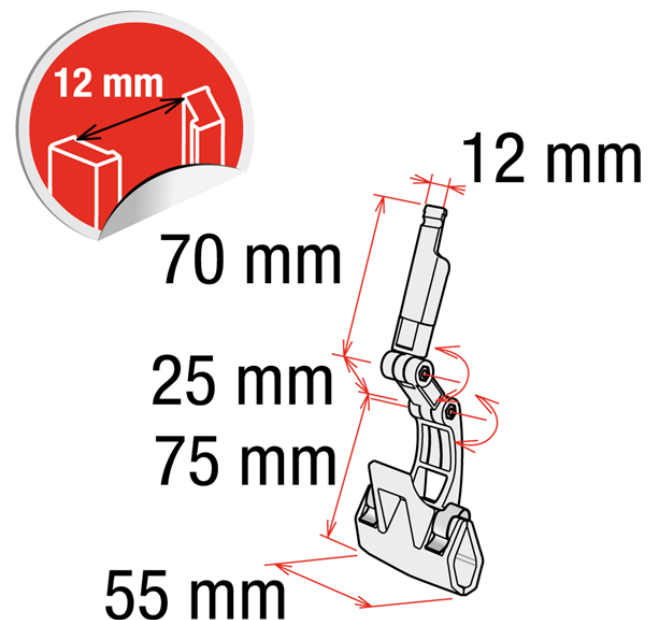

Scheda prodotto:

PINZA DOPPIO SNODO CON ATTACCOA SLITTA DA 12 MM

- Pinza presa forte con doppio snodo
- Con convertitore da 12 mm

Dettagli famiglia

Codice 74102525BK	Slitta 12 mm	Colore Nero	Conf. 20 pz
-----------------------------	------------------------	-----------------------	-----------------------