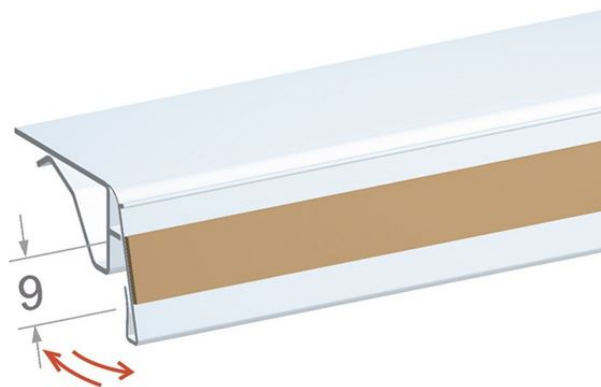

Scheda prodotto:

SUPPORTO BASCULANTE ADESIVO PER RIPIANI SPESSI DA 3 A 10 MM

- Supporto basculante adesivo per ripiani spessore da 3 a 10 mm
- Con biadesivo H. 9 mm per fissare gli evidenziatori al ripiano
- Colore standard: trasparente

Dettagli famiglia

Codice	Spessore ripiano	Lunghezza	Colore
DS17400TR	Da 3 a 10 mm	Special size	Trasparente

Synco S.r.l.

21046 GURONE DI MALNATE (VA) - Via G. Pastore, 30
Tel. 0332/420.711 (10 linee ric. Autom.) Fax 0332/425.247
e-mail: sales@syncospa.com