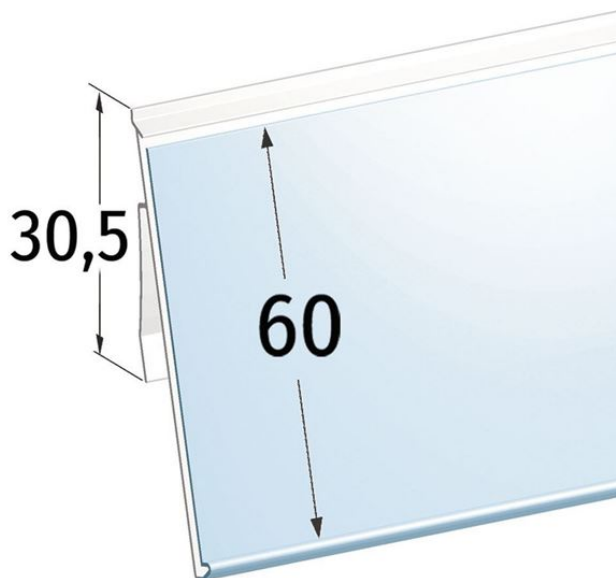

Scheda prodotto:

PORTAPREZZO UNIVERSALE INCLINATO per ripiani ZAF30 - ETICHETTA H.MAX 60 MM

- Profilo universale leggermente inclinato con retro da 30,5 mm
- Portaprezzi per etichette H.max 60 mm, senza unghia
- Per mobili:
 - ZAF 30

Dettagli famiglia

Codice	H. aletta posteriore	Etichetta H.max	Colore	Lunghezza	Conf.
DS08760FWH0988	30,5 mm	60 mm	Bianco	988 mm	75 pz
DS08760FWH1318	30,5 mm	60 mm	Bianco	1318 mm	75 pz
DS08760FTR0988	30,5 mm	60 mm	Trasparente	988 mm	75 pz
DS08760FTR1318	30,5 mm	60 mm	Trasparente	1318 mm	75 pz