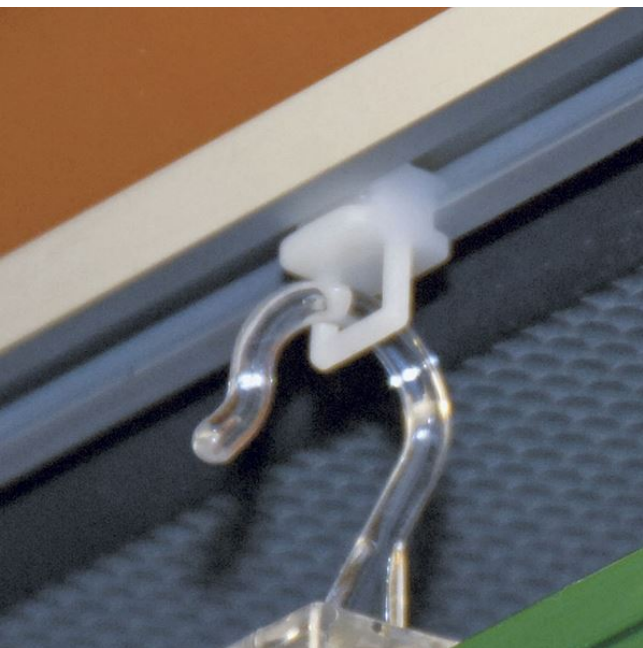

Scheda prodotto:

OCCHIELLO SCORREVOLE PER BINARIO IN ALLUMINIO

- Occhiello scorrevole per binario cod. 726002

Dettagli famiglia

Codice
726004

Colore
Bianco

Conf.
20 pz

Synco S.r.l.