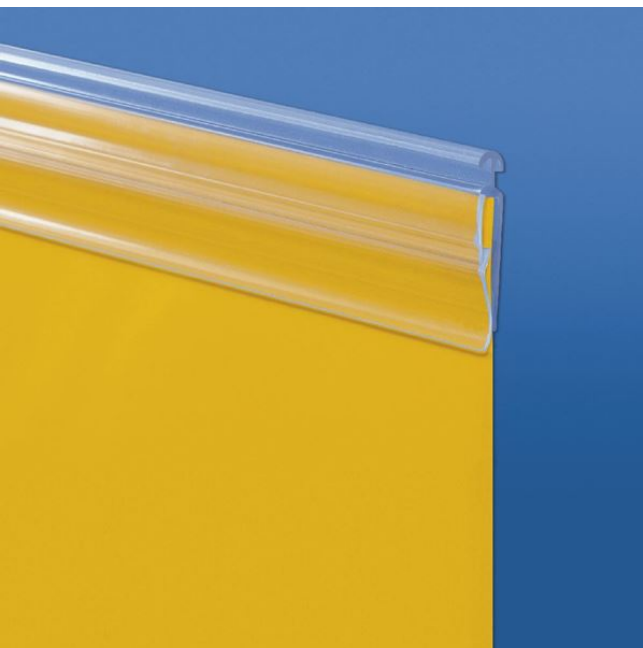

Scheda prodotto:

PROFILO PORTA POSTER GRANDE A PINZA PER KELA

- Profilo trasparente porta poster con innesto diretto alla **Kela**
- La parte frontale si apre e si richiude a scatto sul manifesto per una sostituzione facile e veloce
- Colore standard: trasparente
- Altezza profilo: 34 mm
- Lunghezze standard: 500, 700 e 1000 mm

Dettagli famiglia

Codice	Lunghezza	Colore	Conf.
713050	500 mm	Trasparente	10 pz
713070	700 mm	Trasparente	10 pz
713100	1000 mm	Trasparente	10 pz

Synco S.r.l.

21046 GURONE DI MALNATE (VA) - Via G. Pastore, 30
Tel. 0332/420.711 (10 linee ric. Autom.) Fax 0332/425.247
e-mail: sales@syncospa.com